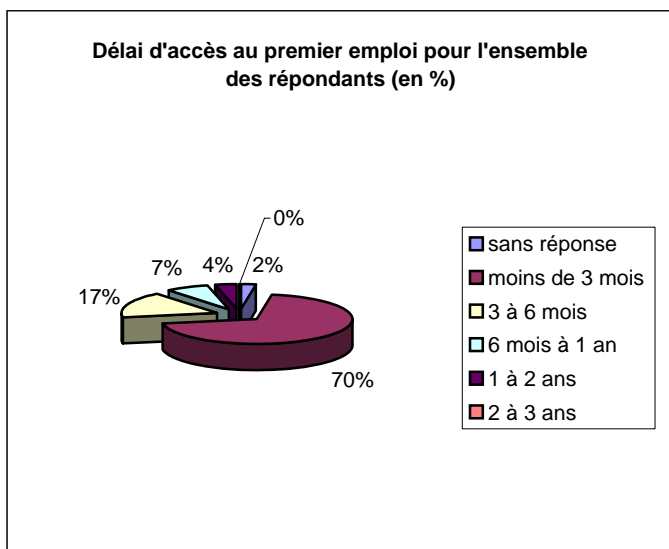

Enquête / promotion 2004

212 diplômés entre le 1er octobre 2003 et le 30 septembre 2004

149 français enquêtés dont :

70 femmes

78 hommes

83 personnes ont répondu soit 55% dont :

42 femmes

41 hommes

Quelle est aujourd'hui votre situation professionnelle ?

En activité p	En recherch	En formatio	Autre situation (à préciser)
93%	4%	1%	2%

76

3

1

2

en cours d'installation en libéral
mère au foyer

1er emploi en rapport avec votre formation

sans réponse	moins de 3	3 à 6 mois	6 mois à 1	1 à 2 ans	2 à 3 ans
2%	70%	17%	7%	4%	0

Dans quel domaine exercez vous votre activité principale ?

Création arc	Urbanisme, a	Paysage, e	Réhabilitati	Patrimoine pr	Construction,	Architecture d'	Scénographie	Design de pro	Autres	sans
69	14	2	23	5	13	18	5	4	8	3