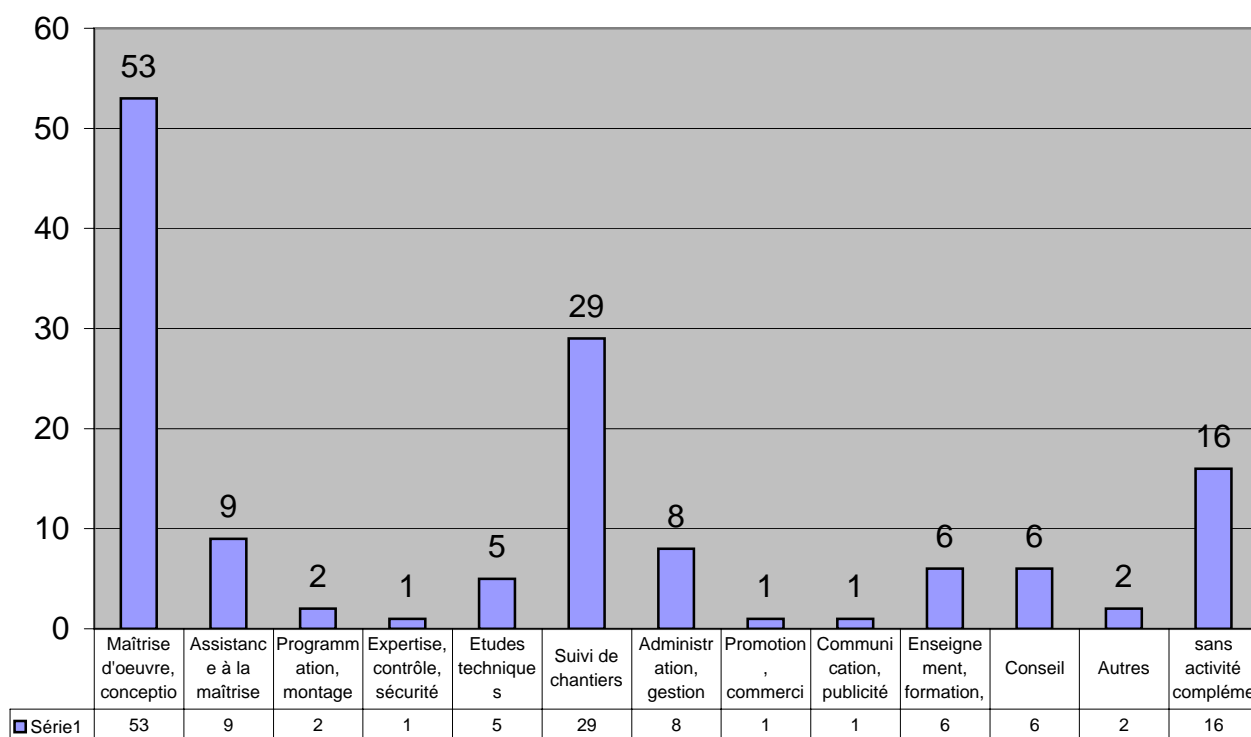

Quelle est aujourd'hui votre situation professionnelle ?

En activité p	En recherch	En formatio	Autre situation (à préciser)
93%	4%	1%	2%

76

3

1

2

en cours d'installation en libéral
mère au foyer

1er emploi en rapport avec votre formation

sans réponse	moins de 3	3 à 6 mois	6 mois à 1	1 à 2 ans	2 à 3 ans
2%	70%	17%	7%	4%	0

Dans quel domaine exercez vous votre activité principale ?

Création arc	Urbanisme, a	Paysage, e	Réhabilitati	Patrimoine pr	Construction,	Architecture d'	Scénographie	Design de pro	Autres	sans
69	14	2	23	5	13	18	5	4	8	3

80 ont une activité principale

Domaines de l'activité principale

SI VOUS EXERCEZ UNE OU PLUSIEURS ACTIVITÉS COMPLÉMENTAIRES, dans quels domaines ? (plusieurs réponses possibles)

Maîtrise d'oe	Assistance à	Programme	Expertise, d	Etudes techni	Suivi de chan	Administration,	Promotion, com	Communicati	Enseignement,	Conseil	Autres	sans activité compléme
53	9	2	1	5	29	8	1	1	6	6	2	16

Activités complémentaires

SOUS QUEL STATUT EXERCEZ VOUS VOTRE ACTIVITÉ ACTUELLE ?

Indépendant	Associé	Dirigeant d'	Salarié ou	stagiaire
25%	5%	4%	66%	0%

20	4	3	53	0	80
----	---	---	----	---	----

Statut de l'activité actuelle