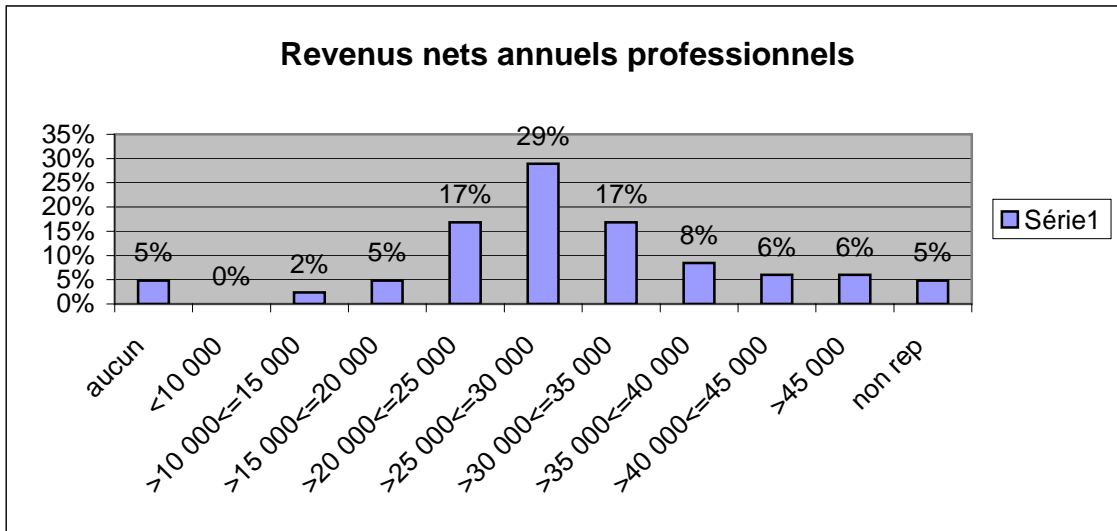

Activités complémentaires

SOUS QUEL STATUT EXERCEZ VOUS VOTRE ACTIVITÉ ACTUELLE ?

Indépendant	Associé	Dirigeant d'	Salarié ou	stagiaire
25%	5%	4%	66%	0%

20	4	3	53	0	80
----	---	---	----	---	----

Statut de l'activité actuelle

QUEL EST LE TYPE DE STRUCTURE DE CETTE ACTIVITÉ ?

Agence d'ar	Autre struc	Secteur pu	pas de réponse
73%	19%	5%	4%

58	15	4	3	80
----	----	---	---	----

Type de structure

Dans quelle tranche situez vous VOS REVENUS NETS ANNUELS PROFESSIONNELS (avant impôts) ?

aucun	<10 000	>10 000	>15 000	>20 000	000<=30 000	>30 000	>35 000	<>40 000	>45 000	non rep
5%	0%	2%	5%	17%	29%	17%	8%	6%	6%	5%
4	0	2	4	14	24	14	7	5	5	4

83

63% des diplômés gagnent entre 20 000 et 35 000 €