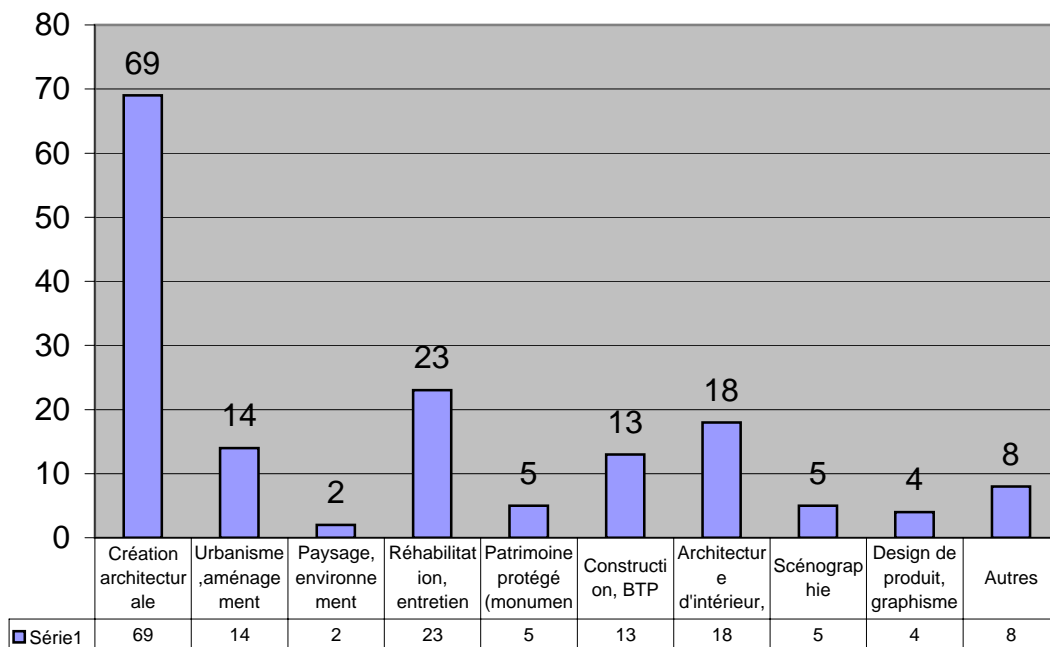

Quelle est aujourd'hui votre situation professionnelle ?

En activité p	En recherch	En formatio	Autre situation (à préciser)
93%	4%	1%	2%

76

3

1

2

en cours d'installation en libéral
mère au foyer

1er emploi en rapport avec votre formation

sans réponse	moins de 3	3 à 6 mois	6 mois à 1	1 à 2 ans	2 à 3 ans
2%	70%	17%	7%	4%	0

Dans quel domaine exercez vous votre activité principale ?

Création arc	Urbanisme, a	Paysage, e	Réhabilitati	Patrimoine pr	Construction,	Architecture d'	Scénographie	Design de pro	Autres	sans
69	14	2	23	5	13	18	5	4	8	3

80 ont une activité principale

Domaines de l'activité principale

SI VOUS EXERCEZ UNE OU PLUSIEURS ACTIVITÉS COMPLÉMENTAIRES, dans quels domaines ? (plusieurs réponses possibles)

Maîtrise d'oe	Assistance à	Programme	Expertise, d	Etudes techni	Suivi de chan	Administration,	Promotion, com	Communicati	Enseignement,	Conseil	Autres	sans activité compléme
53	9	2	1	5	29	8	1	1	6	6	2	16