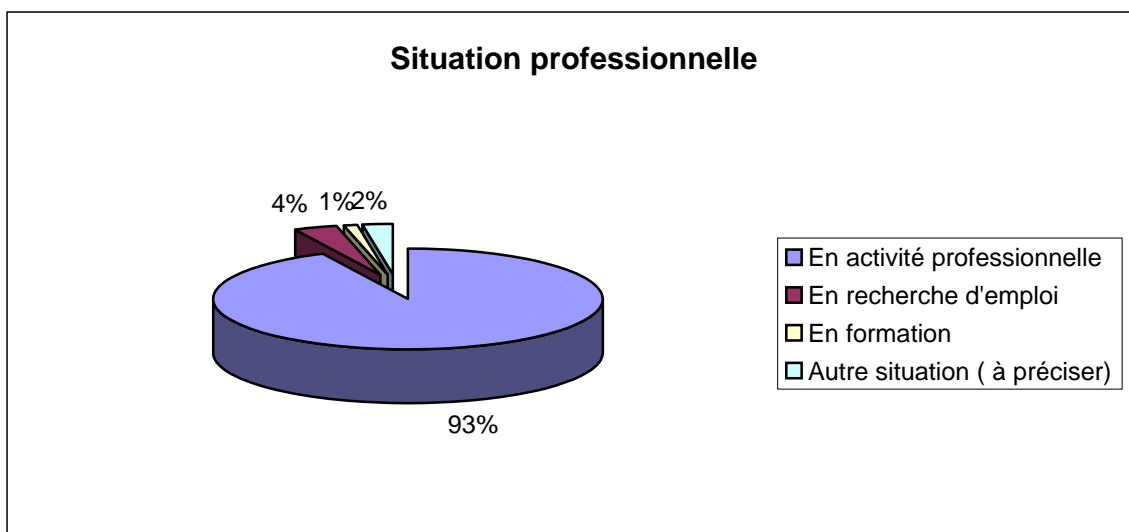

Quelle est aujourd'hui votre situation professionnelle ?

En activité p	En recherch	En formatio	Autre situation (à préciser)
93%	4%	1%	2%

76

3

1

2

en cours d'installation en libéral
mère au foyer

1er emploi en rapport avec votre formation

sans réponse	moins de 3	3 à 6 mois	6 mois à 1	1 à 2 ans	2 à 3 ans
2%	70%	17%	7%	4%	0

Dans quel domaine exercez vous votre activité principale ?

Création arc	Urbanisme, a	Paysage, e	Réhabilitati	Patrimoine pr	Construction,	Architecture d'	Scénographie	Design de pro	Autres	sans
69	14	2	23	5	13	18	5	4	8	3