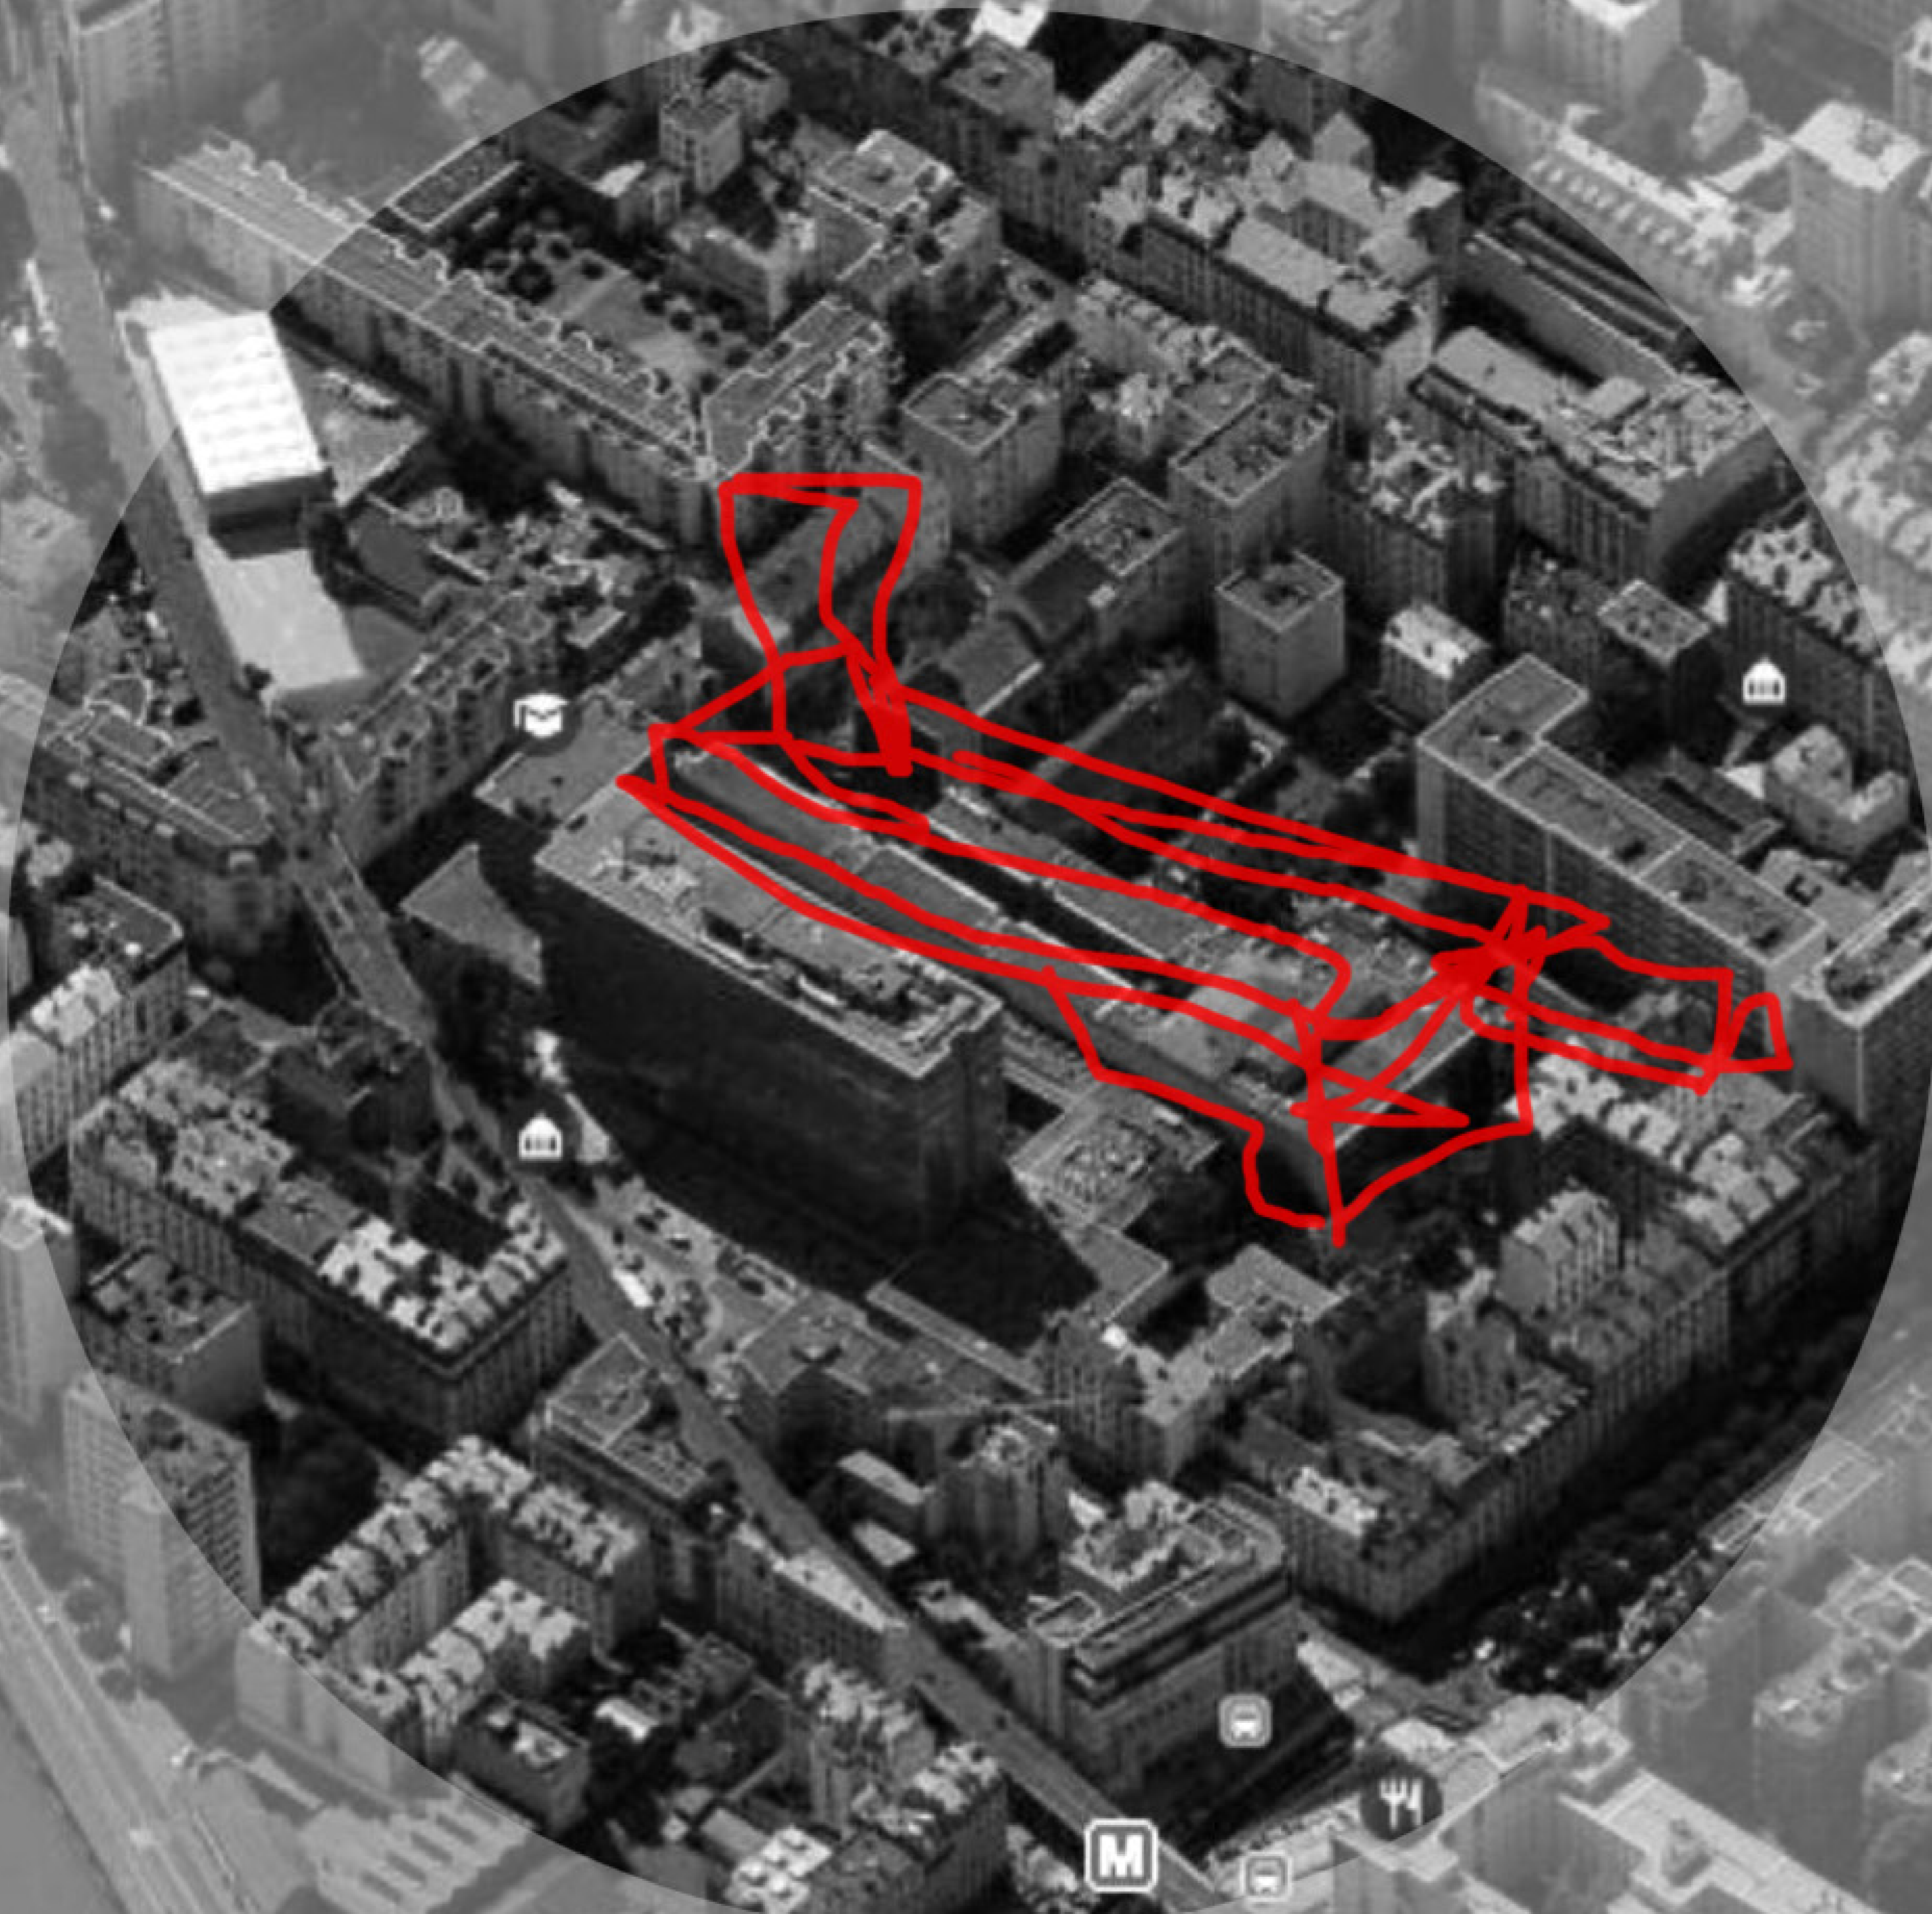

# RELOCALISER LA VILLETTE À LA VILLETTE

ラ・ビレッツが新たなラ・ビレッツに

Atelier ENSAPLV, Paris & Meiji University, Tokyo

Avec Marc Bourdier (ENSAPLV), Manuel Tardits & Masami Kobayashi (Meiji University)

Workshop

15.10.2016 - 22.10.2015

Exposition

22.10.2015 - 30.10.2016